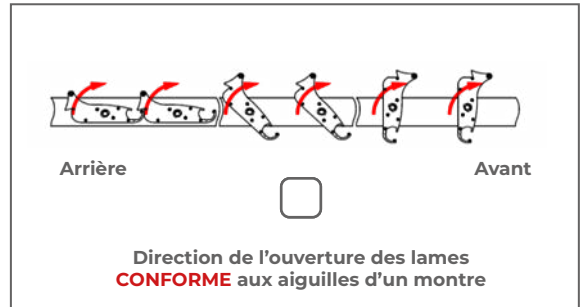

Bon de commande Pergola SB 400 MD

Numéro de la commande:

MODÈLE SB400 MD

DIRECTION DE ROTATION DES LAMES

DIMENSIONS

| No. | LARGEUR MAX 4000 MM | PROJECTION/ LONGUEUR MAX 7030 MM | NOMBRE | CÔTÉ DE COMMANDE | | GOUTTIÈRE EN OPTION, NOMBRE |
|-----|------------------------|--|--------|---------------------------------|---------------------------------|-----------------------------------|
| | | | | gauche <input type="checkbox"/> | droite <input type="checkbox"/> | |
| 1 | | | | gauche <input type="checkbox"/> | droite <input type="checkbox"/> | |
| 2 | | | | gauche <input type="checkbox"/> | droite <input type="checkbox"/> | |
| 3 | | | | gauche <input type="checkbox"/> | droite <input type="checkbox"/> | |
| 4 | | | | gauche <input type="checkbox"/> | droite <input type="checkbox"/> | |
| 5 | | | | gauche <input type="checkbox"/> | droite <input type="checkbox"/> | |

COMMANDE

Moteur Pico 230V 0-90°

Somfy slim RTS Somfy slim IO

Télécommande 5-canaux RTS Télécommande 5-canaux IO

COULEURS

| Construction | Lames |
|--|--------------------------|
| <input type="checkbox"/> Ral 9016 mat | <input type="checkbox"/> |
| <input type="checkbox"/> FSM 71319 structuré | <input type="checkbox"/> |
| <input type="checkbox"/> RAL 7016 mat | <input type="checkbox"/> |
| Autre couleur RAL* Construction | |
| <input type="text"/> | |
| Autre couleur RAL* Lames | |
| <input type="text"/> | |