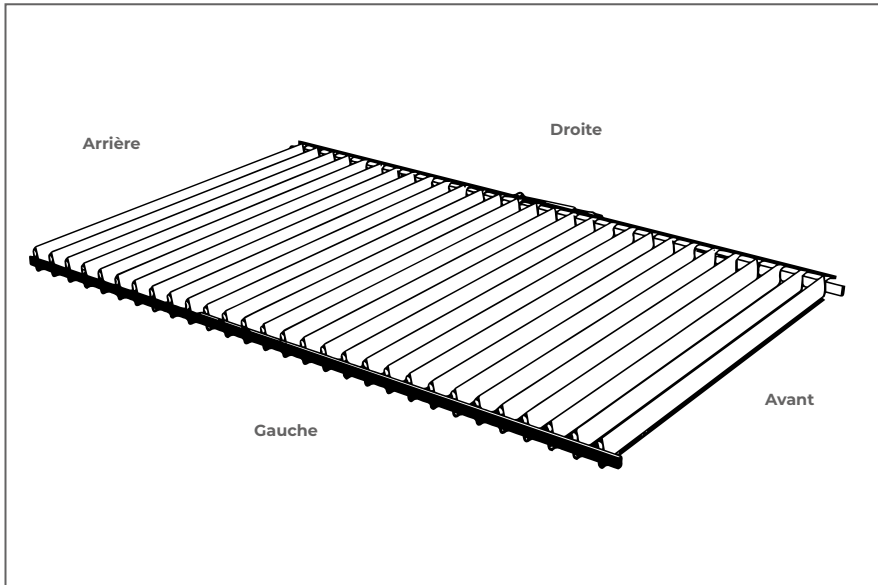

Bon de commande Pergola SB 400 MD

Numéro de la commande:

MODÈLE SB400 MD

DIRECTION DE ROTATION DES LAMES

DIMENSIONS

| No. | LARGEUR MAX 4000 MM | PROJECTION/ LONGUEUR MAX 7030 MM | NOMBRE | CÔTÉ DE COMMANDE | | GOUTTIÈRE EN OPTION, NOMBRE |
|-----|------------------------|--|--------|---------------------------------|---------------------------------|-----------------------------------|
| | | | | gauche <input type="checkbox"/> | droite <input type="checkbox"/> | |
| 1 | | | | gauche <input type="checkbox"/> | droite <input type="checkbox"/> | |
| 2 | | | | gauche <input type="checkbox"/> | droite <input type="checkbox"/> | |
| 3 | | | | gauche <input type="checkbox"/> | droite <input type="checkbox"/> | |
| 4 | | | | gauche <input type="checkbox"/> | droite <input type="checkbox"/> | |
| 5 | | | | gauche <input type="checkbox"/> | droite <input type="checkbox"/> | |

COMMANDE

Moteur Pico 230V 0-90°

Somfy slim RTS Somfy slim IO

Télécommande 5-canaux RTS Télécommande 5-canaux IO

COULEURS

| Construction | Lames |
|--|--------------------------|
| <input type="checkbox"/> Ral 9016 mat | <input type="checkbox"/> |
| <input type="checkbox"/> FSM 71319 structuré | <input type="checkbox"/> |
| <input type="checkbox"/> RAL 7016 mat | <input type="checkbox"/> |
| Autre couleur RAL* Construction | |
| <input type="text"/> | |
| Autre couleur RAL* Lames | |
| <input type="text"/> | |