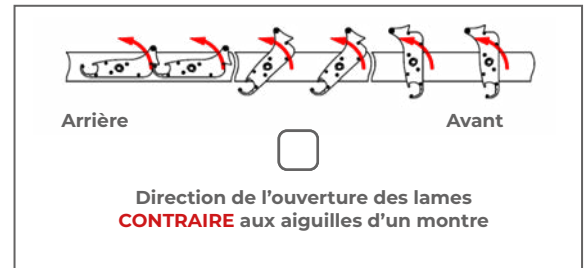

Bon de commande Pergola SB 400 MD

Numéro de la commande:

MODÈLE SB400 MD

DIRECTION DE ROTATION DES LAMES

DIMENSIONS

| No. | LARGEUR MAX 4000 MM | PROJECTION/ LONGUEUR MAX 7030 MM | NOMBRE | CÔTÉ DE COMMANDE | | GOUTTIÈRE EN OPTION, NOMBRE |
|-----|------------------------|--|--------|---------------------------------|---------------------------------|-----------------------------------|
| | | | | gauche <input type="checkbox"/> | droite <input type="checkbox"/> | |
| 1 | | | | gauche <input type="checkbox"/> | droite <input type="checkbox"/> | |
| 2 | | | | gauche <input type="checkbox"/> | droite <input type="checkbox"/> | |
| 3 | | | | gauche <input type="checkbox"/> | droite <input type="checkbox"/> | |
| 4 | | | | gauche <input type="checkbox"/> | droite <input type="checkbox"/> | |
| 5 | | | | gauche <input type="checkbox"/> | droite <input type="checkbox"/> | |

COMMANDE

Moteur Pico 230V 0-90°

Somfy slim RTS Somfy slim IO

Télécommande 5-canaux RTS Télécommande 5-canaux IO

COULEURS

| Construction | Lames |
|--|--------------------------|
| <input type="checkbox"/> Ral 9016 mat | <input type="checkbox"/> |
| <input type="checkbox"/> FSM 71319 structuré | <input type="checkbox"/> |
| <input type="checkbox"/> RAL 7016 mat | <input type="checkbox"/> |
| Autre couleur RAL* Construction | |
| <input type="text"/> | |
| Autre couleur RAL* Lames | |
| <input type="text"/> | |